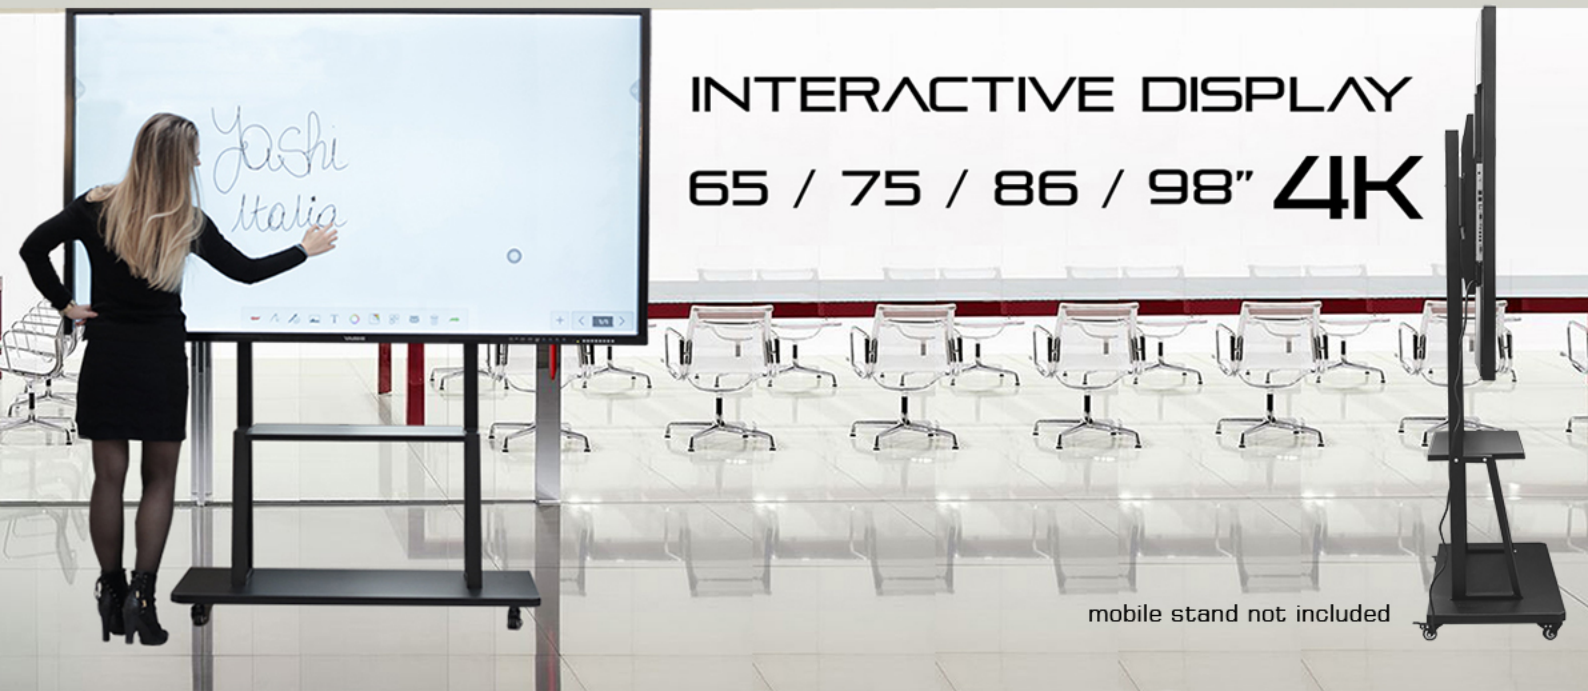

LY7508

INTERACTIVE DISPLAY

65 / 75 / 86 / 98" 4K

mobile stand not included

SPECIFICHE TECNICHE

Display

Tecnologia

Matrice a infrarossi
Multi-touch

Diagonale area attiva

75" (inches)

Funzionalità

Low Blue Light
Flicker free

Formato

16:9

Superficie

Antiglare
Vetro rinforzato da 5mm di spessore
Livello 7 della scala Mohs della durezza dei minerali
0 Gap

Dot Pitch

0.4845 x 0.4845 mm

Numero tocchi simultanei

20 tocchi in android, 40 tocchi in Windows

Strumenti di puntamento

Dita e Soft Pen (diametro minimo: 1mm al centro e 3mm al bordo)

Risoluzione

4K
3840 x 2160 pixel a 60 Hz
1.07 miliardi di colori (10bit)

Luminosità

550cd/m², sensore di luminosità integrato

Contrasto statico

6000:1

Angolo di visualizzazione

178 °/178 °

Life Time

Minimo 60.000 ore

Velocità di tracciamento

6ms

Tempo di risposta

3ms

Precisione

< 1 mm