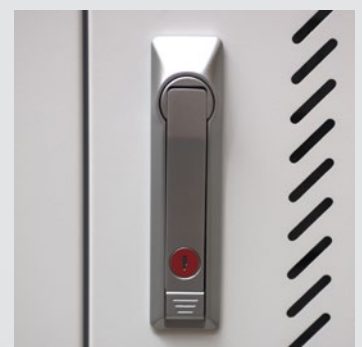

CODICE	Larghezza mm	Profondità mm	Altezza mm	Fronte	Retro	Colore
I-CABINET-30DTY	700	620	1050	Porta doppio battente areata	Porta doppio battente areata	Bianco/Blu
I-CABINET-30DUTY	700	650	1110	Porta doppio battente areata	Porta doppio battente areata	Bianco/Blu