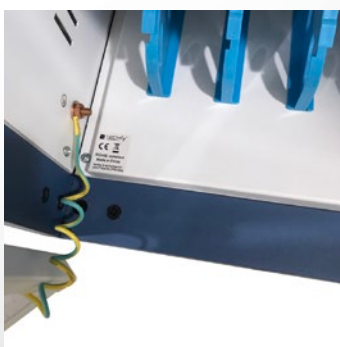

 **TECHly**[®]
PROFESSIONAL

WWW.TECHLY.IT

Caratteristiche:

- Armadietto di sicurezza per notebook, tablet e smartphone con ripiani interni dotati di divisori in plastica
- Carrello stazione di ricarica con 3 ripiani con 10 posti ciascuno, per un totale di 30 alloggiamenti completi di sistema di gestione dei cavi
- Completamente assemblato, costruito in acciaio di spessore 1,5 mm
- Porta frontale a doppio battente areata, con chiusura con maniglia a chiave a due punti e angolo di apertura di 180°
- Retro con porta battente areata, con chiusura con maniglia a chiave a due punti e angolo di apertura di 180°
- Pannelli laterali fissi provvisti di asole di areazione e su un lato 3 ventole di raffreddamento da 120x120 mm
- Piano superiore adatto per riporre documenti o notebook
- Dispone di 30 prese di alimentazione Schuko (I-CABINET-30DTY)
- Dispone di 30 prese di alimentazione USB tipo A (2.1A in uscita) e 30 prese Schuko (I-CABINET-30DUTY)
- Cavo di alimentazione con spina Schuko angolata / presa C19, lunghezza 2,2 m, sezione 3G1.5mm²
- Interruttore generale magnetotermico 1P C16 da 16A e un interruttore luminoso esterno
- Provvisto di cavetti di messa a terra
- Caricabatterie per cellulari e cavi di ricarica non inclusi
- Provvisto di due maneggevoli maniglie laterali (dim. 44 x 9 cm)
- Dotato di 4 ruote pivotanti da 5", di cui 2 con freno
- Colore: bianco/blu

Retro aperto del modello I-CABINET-30DTY

Dimensioni esterne:

- Larghezza: 700 mm
- Profondità I-CABINET-30DUTY 650 mm
- Profondità I-CABINET-30DTY 620 mm
- Altezza (senza ruote) I-CABINET-30DUTY: 1110 mm
- Altezza (senza ruote) I-CABINET-30DTY: 1050 mm
- Altezza interna utile: 290 mm per ripiano
- Dimensioni alloggiamenti (30): 360x290x40 mm (PxAxL)
- Cavo di alimentazione: 2,2 m con spina Schuko angolata
- Struttura in acciaio da 1,5 mm verniciato a polvere